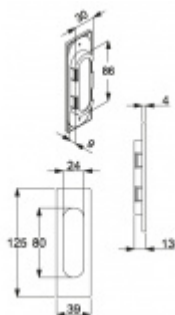

Produktový list

platný k 28. 7. 2024

luxusnikovani.cz
DELIVERED BY EFB

Mušle pro posuvné dveře Südmetal Nr.20, hranatá Nerez vzhled

ID produktu: 7909

PLU: 32.28.1440

Mosaz s povrchovými úpravami a nerez kartáčovaná