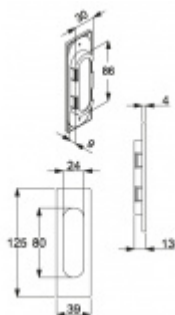

## Mušle pro posuvné dveře Südmetal Nr.20, hranatá Nerez vzhled

ID produktu: 7909

PLU: 32.28.1440

Mosaz s povrchovými úpravami a nerez kartáčovaná

**Vaše cena bez DPH**

**393 Kč**

Vaše cena s DPH

475,53 Kč