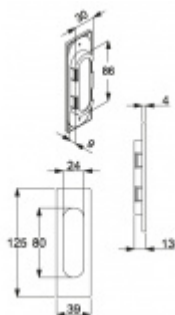

## Mušle pro posuvné dveře Südmetal Nr.20, hranatá Chrom lesklý

ID produktu: 7908

PLU: 32.28.1450

Mosaz s povrchovými úpravami a nerez kartáčovaná

**Vaše cena bez DPH**

**16,72 €**

Vaše cena s DPH

20,24 €