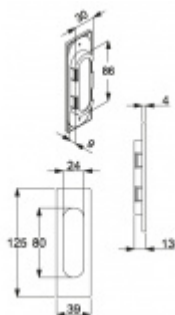

Produktový list

platný k 6. 7. 2024

luxusnikovani.cz
DELIVERED BY EFB

Mušle pro posuvné dveře Südmetal Nr.20, hranatá Chrom lesklý

ID produktu: 7908

PLU: 32.28.1450

Mosaz s povrchovými úpravami a nerez kartáčovaná