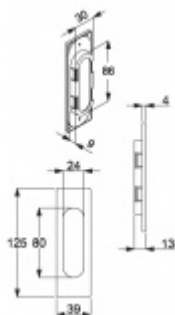

## Mušle pro posuvné dveře Südmetal Nr.20, hranatá Nerez kartáčovaná

ID produktu: 7907

PLU: 32.28.1460

Mosaz s povrchovými úpravami a nerez kartáčovaná

**Vaše cena bez DPH**

**16,72 €**

Vaše cena s DPH

20,24 €