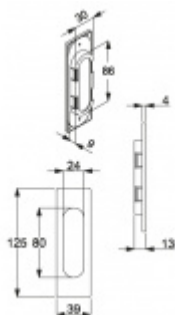

Produktový list

platný k 28. 7. 2024

luxusnikovani.cz
DELIVERED BY EFB

Mušle pro posuvné dveře Südmetal Nr.20, hranatá Nerez kartáčovaná

ID produktu: 7907

PLU: 32.28.1460

Mosaz s povrchovými úpravami a nerez kartáčovaná