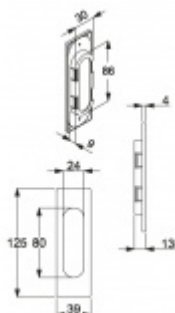

Produktový list

platný k 6. 7. 2024

luxusnikovani.cz
DELIVERED BY EFB

Mušle pro posuvné dveře Südmetall Nr.20, hranatá

Mosaz s povrchovými úpravami a nerez kartáčovaná

Nerez kartáčovaná

[Mušle pro posuvné dveře Südmetall Nr.20, hranatá
Nerez kartáčovaná](#)