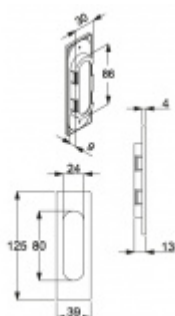

Produktový list

platný k 2. 10. 2024

luxusnikovani.cz
DELIVERED BY EFB