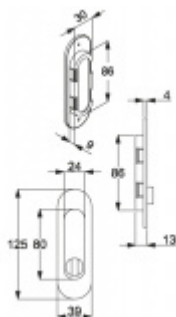

Vaše cena bez DPH

46,81 €

Vaše cena s DPH

56,64 €

Zobrazit produkt