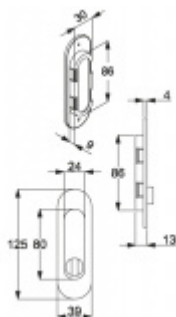

Vaše cena bez DPH

1 100 Kč

Vaše cena s DPH

1 331 Kč

Zobrazit produkt