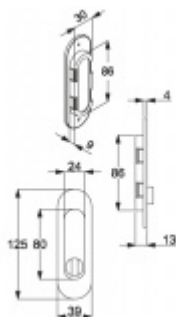

Produktový list

platný k 6. 7. 2024

luxusnikovani.cz
DELIVERED BY EFB

Mušle pro posuvné dveře Südmetall Nr.20, WC zamyání

Mosaz s povrchovými úpravami a uzamykáním

Součástí dodávky je čtyřhran 8 mm pro tloušťku dveří 38-42 mm

Chrom satinovaný

[Mušle pro posuvné dveře Südmetall Nr.20,
WC zamyání
Chrom satinovaný](#)

DETAIL

5 pracovních dní **46,81 € bez DPH**
56,64 € s DPH

Mosaz leštěná

[Mušle pro posuvné dveře Südmetail Nr.20,](#)
[WC zamyání](#)
[Mosaz leštěná](#)

DETAIL

5 pracovních dní **46,6 € bez DPH**
56,38 € s DPH

Nerez vzhled

[Mušle pro posuvné dveře Südmetail Nr.20,](#)
[WC zamyání](#)
[Nerez vzhled](#)

DETAIL

5 pracovních dní **49,36 € bez DPH**
59,73 € s DPH