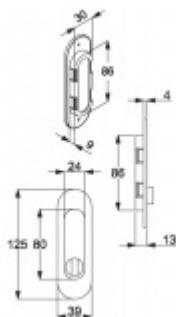

## Mušle pro posuvné dveře Südmetail Nr.20, WC zamyání

Mosaz s povrchovými úpravami a uzamykáním

Součástí dodávky je čtyřhran 8 mm pro tloušťku dveří 38-42 mm

## Nerez vzhled

Mušle pro posuvné dveře Südmetall  
Nr.20, WC zamyání  
Nerez vzhled

DETAIL

5 pracovních dní **1 160 Kč bez DPH**  
1 403,6 Kč s DPH