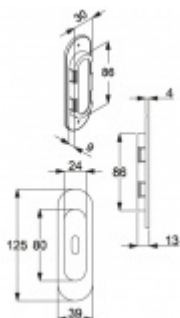

Produktový list

platný k 28. 7. 2024

luxusnikovani.cz
DELIVERED BY EFB

Mušle pro posuvné dveře Südmetal Nr.20, pro klíč Nerez vzhled

ID produktu: 7900

PLU: 32.28.1250

Mosaz s povrchovými úpravami a otvorem pro klíč