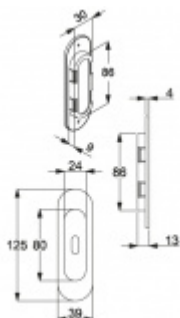

## Mušle pro posuvné dveře Südmetal Nr.20, pro klíč Nerez vzhled

ID produktu: 7900

PLU: 32.28.1250

Mosaz s povrchovými úpravami a otvorem pro klíč

**Vaše cena bez DPH**

**393 Kč**

Vaše cena s DPH

475,53 Kč