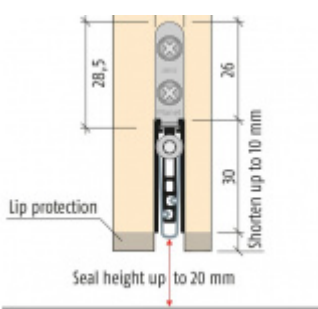

Produktový list

platný k 1. 9. 2024

luxusnikovani.cz
DELIVERED BY EFB

Automatická těsnicí lišta Planet US RD, 48 dB, standardní 1210 mm (lze zkrátit do 1085 mm)

Planet^{swiss}

ID produktu: 790

Automatická těsnicí lišta na dveře se šířkou pouze 8 mm. Vhodné pro ocelové nebo hliníkové dveře, kde se lišta instaluje do mezery profilu.

- Výška těsnicí lišty až 20 mm
- Útlum až 48 dB
- Možnost seřízení výšky výsuvu lišty
- Vhodné pro dveře s malou tloušťkou díky šířce profilu 8 mm
- Záruka 7 let
- Vhodné pro objektové dveře s vysokým zatížením

Součástí balení je spojovací materiál pro dřevěné dveře

Vlastnosti automatické lišty:

Doplňkové vlastnosti lišty na objednávku :