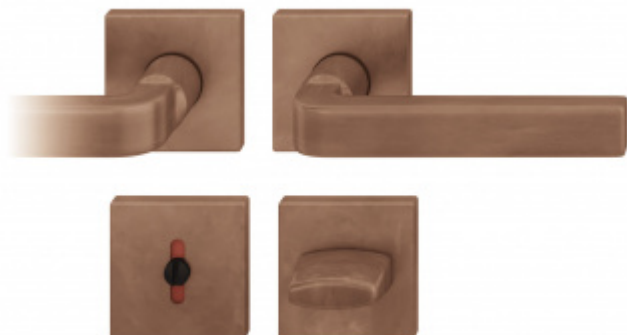

Produktový list

platný k 27. 7. 2024

luxusnikovani.cz
DELIVERED BY EFB

Kování FSB 12 1004 ASL Bronz masivní s patinou, klika / klika, WC uzamykání, čtyřhran 6 mm, Čtvercová rozeta standardní

FSB

ID produktu: 79

Design: David Chipperfield

Model kování FSB 1004 nese punc průkopníků moderny. Je založen na čisté formální koncepci, která uspokojí všechny funkční požadavky a je vhodná pro použití v soukromé i veřejné sféře.