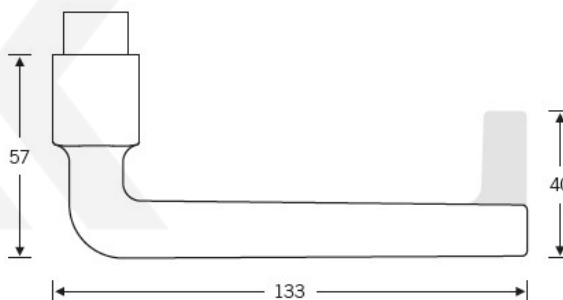

Objektová třída 4. dle EN 1906

Kování je univerzální pravolevé včetně vratné pružiny, systém FSB ASL

Uvedená cena je za kompletní sadu kování na dveře - kliky + rozety + spojovací materiál

Vaše cena bez DPH

8 585 Kč

Vaše cena s DPH

10 387,85 Kč

Zobrazit produkt