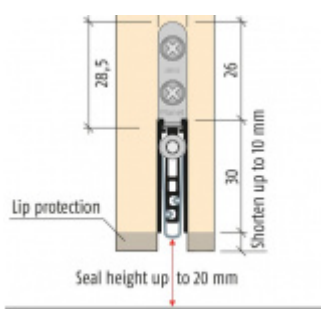

Produktový list

platný k 6. 10. 2024

luxusnikovani.cz
DELIVERED BY EFB

Automatická těsnící lišta Planet US RD, 48 dB, standardní 1335 mm (lze zkrátit do 1210mm)

Planet^{swiss}

ID produktu: 789

Automatická těsnící lišta na dveře se šířkou pouze 8 mm. Vhodné pro ocelové nebo hliníkové dveře, kde se lišta instaluje do mezery profilu.

- Výška těsnící lišty až 20 mm
- Útlum až 48 dB
- Možnost seřízení výšky výsuvu lišty
- Vhodné pro dveře s malou tloušťkou díky šířce profilu 8 mm
- Záruka 7 let
- Vhodné pro objektové dveře s vysokým zatížením

Součástí balení je spojovací materiál pro dřevěné dveře