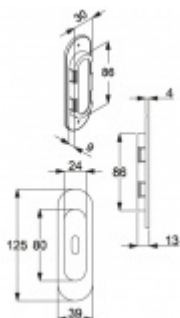

Produktový list

platný k 28. 7. 2024

luxusnikovani.cz
DELIVERED BY EFB

Mušle pro posuvné dveře Südmetal Nr.20, pro klíč Chrom satinovaný

ID produktu: 7899

PLU: 32.28.1240

Mosaz s povrchovými úpravami a otvorem pro klíč