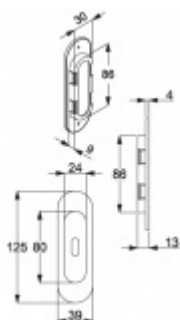

Produktový list

platný k 28. 7. 2024

luxusnikovani.cz
DELIVERED BY EFB

Mušle pro posuvné dveře Südmetal Nr.20, pro klíč Chrom satinovaný

ID produktu: 7899

PLU: 32.28.1240

Mosaz s povrchovými úpravami a otvorem pro klíč