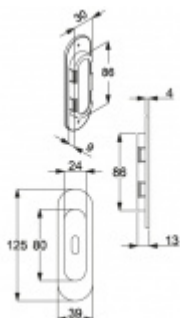

Produktový list

platný k 28. 7. 2024

luxusnikovani.cz
DELIVERED BY EFB

Mušle pro posuvné dveře Südmetail Nr.20, pro klíč

Mosaz s povrchovými úpravami a otvorem pro klíč

Chrom satinovaný

[Mušle pro posuvné dveře Südmetail Nr.20, pro klíč
Chrom satinovaný](#)