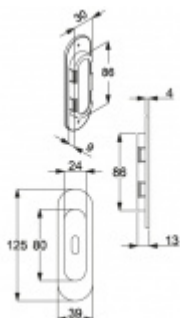

Chrom satinovaný

[Mušle pro posuvné dveře Südmetal Nr.20, pro klíč
Chrom satinovaný](#)

DETAIL

5 pracovních dní **388 Kč bez DPH**
469,48 Kč s DPH

Mosaz leštěná

[Mušle pro posuvné dveře Südmetal Nr.20, pro klíč
Mosaz leštěná](#)

DETAIL

5 pracovních dní **323 Kč bez DPH**
390,83 Kč s DPH

Nerez vzhled

[Mušle pro posuvné dveře Südmetal Nr.20, pro klíč
Nerez vzhled](#)

DETAIL

5 pracovních dní **393 Kč bez DPH**
475,53 Kč s DPH