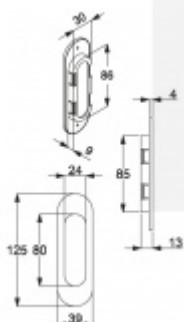

## Mušle pro posuvné dveře Südmetal Nr.20, oválná

Mosaz s povrchovými úpravami