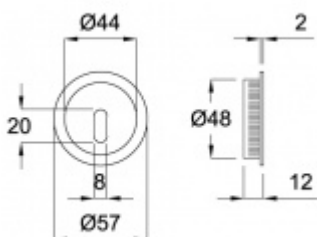

## Mušle pro posuvné dveře Südmetal Nr.18

ID produktu: 7893

PLU: 40.21.3020

Eloxovaný hliník "Pearl Sat" s jemnou strukturou a otvorem pro klíč

**Vaše cena bez DPH**

**5,45 €**

Vaše cena s DPH

6,59 €