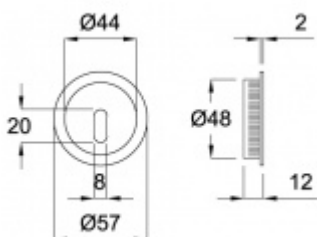

Produktový list

platný k 3. 11. 2024

luxusnikovani.cz
DELIVERED BY EFB

Mušle pro posuvné dveře Südmetal Nr.18

ID produktu: 7893

PLU: 40.21.3020

Eloxovaný hliník "Pearl Sat" s jemnou strukturou a otvorem pro klíč