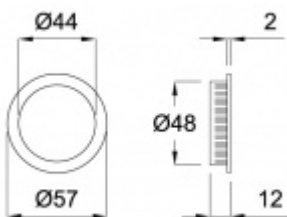

Produktový list

platný k 28. 7. 2024

luxusnikovani.cz
DELIVERED BY EFB

Mušle pro posuvné dveře Südmetal Nr.17

ID produktu: 7892

PLU: 40.21.3010

Eloxovaný hliník "Pearl Sat" s jemnou strukturou

Vaše cena bez DPH