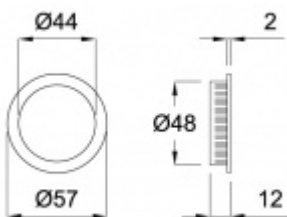

Produktový list

platný k 24. 8. 2024

luxusnikovani.cz
DELIVERED BY EFB

Mušle pro posuvné dveře Südmetal Nr.17

ID produktu: 7892

PLU: 40.21.3010

Eloxovaný hliník "Pearl Sat" s jemnou strukturou

Vaše cena bez DPH