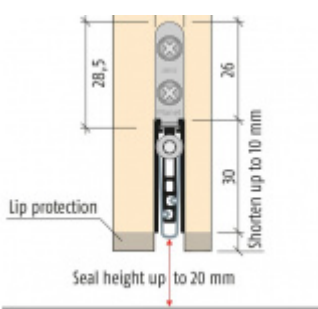

Produktový list

platný k 6. 10. 2024

luxusnikovani.cz
DELIVERED BY EFB

Automatická těsnicí lišta Planet US RD, 48 dB, standardní 1460 mm (lze zkrátit do 1335 mm)

Planet^{swiss}

ID produktu: 788

Automatická těsnicí lišta na dveře se šířkou pouze 8 mm. Vhodné pro ocelové nebo hliníkové dveře, kde se lišta instaluje do mezery profilu.

- Výška těsnicí lišty až 20 mm
- Útlum až 48 dB
- Možnost seřízení výšky výsuvu lišty
- Vhodné pro dveře s malou tloušťkou díky šířce profilu 8 mm
- Záruka 7 let
- Vhodné pro objektové dveře s vysokým zatížením

Součástí balení je spojovací materiál pro dřevěné dveře

Vlastnosti automatické lišty:

Doplňkové vlastnosti lišty na objednávku :