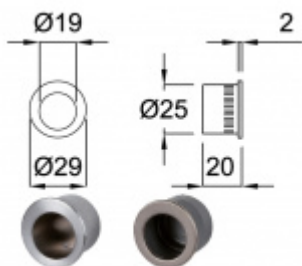

Chrom satinovaný

[Hranový úchyt pro posuvné dveře Súdmetall Nr.16](#)
[Chrom satinovaný](#)

DETAIL

5 pracovních dní **5,96 € bez DPH**
7,21 € s DPH

Mosaz leštěná

[Hranový úchyt pro posuvné dveře Súdmetall Nr.16](#)
[Mosaz leštěná](#)

DETAIL

5 pracovních dní **5,87 € bez DPH**
7,11 € s DPH

Nerez vzhled

[Hranový úchyt pro posuvné dveře Súdmetall Nr.16](#)
[Nerez vzhled](#)

DETAIL

5 pracovních dní **6,3 € bez DPH**
7,62 € s DPH