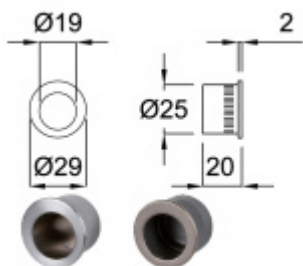

Chrom satinovaný

[Hranový úchyt pro posuvné dveře Súdmetall Nr.16 Chrom satinovaný](#)

DETAIL

5 pracovních dní **140 Kč bez DPH**
169,4 Kč s DPH

Mosaz leštěná

[Hranový úchyt pro posuvné dveře Súdmetall Nr.16 Mosaz leštěná](#)

DETAIL

5 pracovních dní **138 Kč bez DPH**
166,98 Kč s DPH

Nerez vzhled

[Hranový úchyt pro posuvné dveře Súdmetall Nr.16 Nerez vzhled](#)

DETAIL

5 pracovních dní **148 Kč bez DPH**
179,08 Kč s DPH