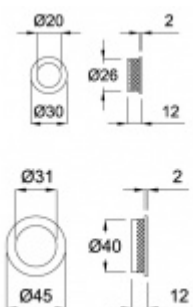

Chrom satinovaný

[Mušle pro posuvné dveře Südmetall Nr.15](#)
Chrom satinovaný, 20 mm

DETAIL

5 pracovních dní **8,09 € bez DPH**
9,78 € s DPH

[Mušle pro posuvné dveře Südmetall Nr.15](#)
Chrom satinovaný, 31 mm

DETAIL

5 pracovních dní **9,28 € bez DPH**
11,22 € s DPH

Mosaz leštěná

[Mušle pro posuvné dveře Südmetall Nr.15](#)
Mosaz leštěná, 20 mm

DETAIL

5 pracovních dní **7,87 € bez DPH**
9,53 € s DPH

[Mušle pro posuvné dveře Südmetall Nr.15](#)
Mosaz leštěná, 31 mm

DETAIL

5 pracovních dní **8,51 € bez DPH**
10,3 € s DPH

Nerez vzhled

[Mušle pro posuvné dveře Südmetall Nr.15](#)
Nerez vzhled, 20 mm

DETAIL

5 pracovních dní **8,51 € bez DPH**
10,3 € s DPH