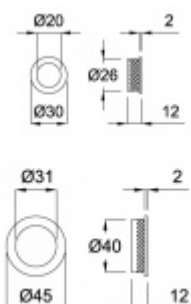

Chrom satinovaný

[Mušle pro posuvné dveře Südmetall Nr.15
Chrom satinovaný, 20 mm](#)

DETAIL

5 pracovních dní **190 Kč bez DPH**
229,9 Kč s DPH

[Mušle pro posuvné dveře Südmetall Nr.15
Chrom satinovaný, 31 mm](#)

DETAIL

5 pracovních dní **218 Kč bez DPH**
263,78 Kč s DPH

Mosaz leštěná

[Mušle pro posuvné dveře Südmetall Nr.15
Mosaz leštěná, 20 mm](#)

DETAIL

5 pracovních dní **185 Kč bez DPH**
223,85 Kč s DPH

[Mušle pro posuvné dveře Südmetall Nr.15
Mosaz leštěná, 31 mm](#)

DETAIL

5 pracovních dní **200 Kč bez DPH**
242 Kč s DPH

Nerez vzhled

[Mušle pro posuvné dveře Südmetall Nr.15
Nerez vzhled, 20 mm](#)

DETAIL

5 pracovních dní **200 Kč bez DPH**
242 Kč s DPH