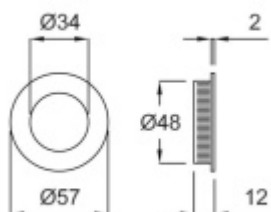

Produktový list

platný k 2. 10. 2024

luxusnikovani.cz
DELIVERED BY EFB

Mušle pro posuvné dveře Südmetal Nr.14

Mosaz s povrchovými úpravami

Chrom satinovaný

[Mušle pro posuvné dveře Südmetal Nr.14
Chrom satinovaný](#)

DETAIL

5 pracovních dní **273 Kč bez DPH**
330,33 Kč s DPH

Mosaz leštěná

[Mušle pro posuvné dveře Südmetal Nr.14
Mosaz leštěná](#)

DETAIL

5 pracovních dní **203 Kč bez DPH**
245,63 Kč s DPH

Nerez vzhled

[Mušle pro posuvné dveře Südmetal Nr.14
Nerez vzhled](#)

DETAIL

5 pracovních dní **273 Kč bez DPH**
330,33 Kč s DPH