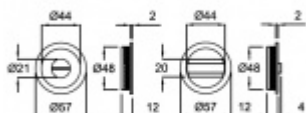

Produktový list

platný k 6. 7. 2024

luxusnikovani.cz
DELIVERED BY EFB

Mušle pro posuvné dveře Südmetail otočná Nr.13

Mosaz s povrchovými úpravami

Otočná mušle s otvorem pro čtyřhran 6/8 mm. Čtyřhran pro tloušťku dveří 38-44 mm součástí dodávky

5
let záruka na
povrchovou
úpravu

Chrom satinovaný

[Mušle pro posuvné dveře Südmetail
otočná Nr.13](#)
[Chrom satinovaný](#)

DETAIL

5 pracovních dní **36,38 € bez DPH**
44,02 € s DPH

Mosaz leštěná

[Mušle pro posuvné dveře Südmetail
otočná Nr.13](#)
[Mosaz leštěná](#)

DETAIL

5 pracovních dní **34,17 € bez DPH**
41,35 € s DPH

Nerez vzhled

[Mušle pro posuvné dveře Südmetail
otočná Nr.13](#)
[Nerez vzhled](#)

DETAIL

5 pracovních dní **37,57 € bez DPH**
45,47 € s DPH