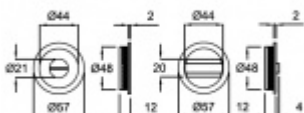

Produktový list

platný k 28. 7. 2024

luxusnikovani.cz
DELIVERED BY EFB

Mušle pro posuvné dveře Südmetail otočná Nr.13

Mosaz s povrchovými úpravami

Otočná mušle s otvorem pro čtyřhran 6/8 mm. Čtyřhran pro tloušťku dveří 38-44 mm součástí dodávky

5
let záruka na
povrchovou
úpravu

Chrom satinovaný

[Mušle pro posuvné dveře Südmetail
otočná Nr.13](#)
[Chrom satinovaný](#)

DETAIL

5 pracovních dní **855 Kč bez DPH**
1 034,55 Kč s DPH

Mosaz leštěná

[Mušle pro posuvné dveře Südmetail otočná
Nr.13](#)
[Mosaz leštěná](#)

DETAIL

5 pracovních dní **803 Kč bez DPH**
971,63 Kč s DPH

Nerez vzhled

[Mušle pro posuvné dveře Südmetail
otočná Nr.13](#)
[Nerez vzhled](#)

DETAIL

5 pracovních dní **883 Kč bez DPH**
1 068,43 Kč s DPH