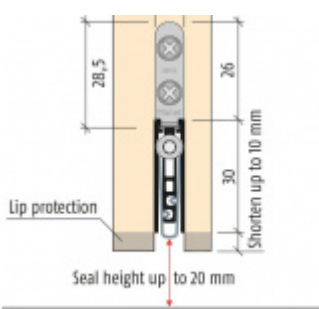

Produktový list

platný k 6. 10. 2024

luxusnikovani.cz
DELIVERED BY EFB

Automatická těsnicí lišta Planet US RD, 48 dB, standardní 460 mm (lze zkrátit do 335 mm)

Planet^{swiss}

ID produktu: 786

Automatická těsnicí lišta na dveře se šířkou pouze 8 mm. Vhodné pro ocelové nebo hliníkové dveře, kde se lišta instaluje do mezery profilu.

- Výška těsnicí lišty až 20 mm
- Útlum až 48 dB
- Možnost seřízení výšky výsuvu lišty
- Vhodné pro dveře s malou tloušťkou díky šířce profilu 8 mm
- Záruka 7 let
- Vhodné pro objektové dveře s vysokým zatížením

Součástí balení je spojovací materiál pro dřevěné dveře

Vlastnosti automatické lišty:

Doplňkové vlastnosti lišty na objednávku :