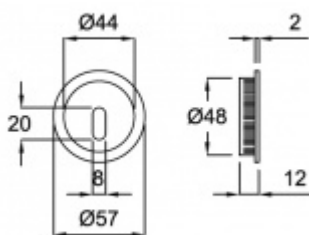

Chrom satinovaný

[Mušle pro posuvné dveře Súdmetall Nr.12
Chrom satinovaný](#)

DETAIL

5 pracovních dní **9,15 € bez DPH**
11,07 € s DPH

Mosaz leštěná

[Mušle pro posuvné dveře Súdmetall Nr.12
Mosaz leštěná](#)

DETAIL

5 pracovních dní **8,3 € bez DPH**
10,04 € s DPH

Nerez vzhled

[Mušle pro posuvné dveře Súdmetall Nr.12
Nerez vzhled](#)

DETAIL

5 pracovních dní **9,36 € bez DPH**
11,33 € s DPH