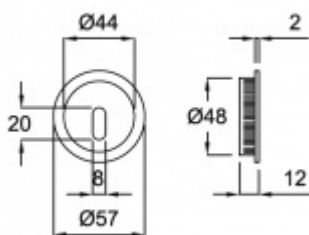

Chrom satinovaný

[Mušle pro posuvné dveře Súdmetall Nr.12
Chrom satinovaný](#)

DETAIL

5 pracovních dní **215 Kč bez DPH**
260,15 Kč s DPH

Mosaz leštěná

[Mušle pro posuvné dveře Súdmetall Nr.12
Mosaz leštěná](#)

DETAIL

5 pracovních dní **195 Kč bez DPH**
235,95 Kč s DPH

Nerez vzhled

[Mušle pro posuvné dveře Súdmetall Nr.12
Nerez vzhled](#)

DETAIL

5 pracovních dní **220 Kč bez DPH**
266,2 Kč s DPH