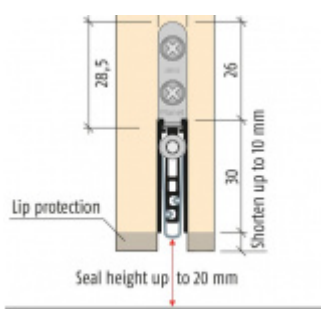

Produktový list

platný k 1. 9. 2024

luxusnikovani.cz
DELIVERED BY EFB

Automatická těsnicí lišta Planet US RD, 48 dB, standardní 460 mm (lze zkrátit do 335 mm)

Planet^{swiss}

ID produktu: 786

Automatická těsnicí lišta na dveře se šířkou pouze 8 mm. Vhodné pro ocelové nebo hliníkové dveře, kde se lišta instaluje do mezery profilu.

- Výška těsnicí lišty až 20 mm
- Útlum až 48 dB
- Možnost seřízení výšky výsuvu lišty
- Vhodné pro dveře s malou tloušťkou díky šířce profilu 8 mm
- Záruka 7 let
- Vhodné pro objektové dveře s vysokým zatížením

Součástí balení je spojovací materiál pro dřevěné dveře

Vlastnosti automatické lišty:

Doplňkové vlastnosti lišty na objednávku :