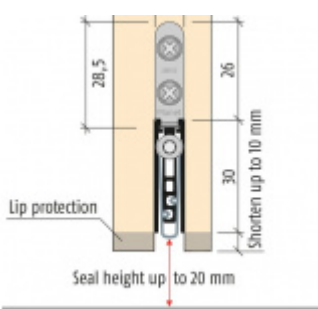

Vlastnosti automatické lišty: