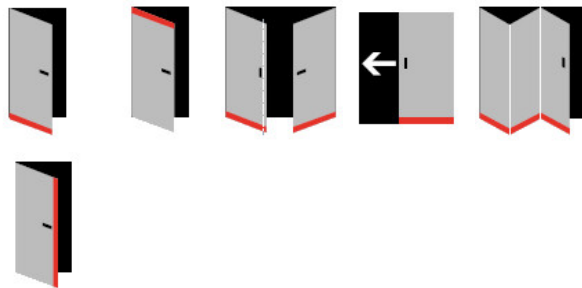

Součástí balení je spojovací materiál pro dřevěné dveře

Vlastnosti automatické lišty:

Doplňkové vlastnosti lišty na objednávku :

Způsob instalace do dveří:

Vhodné zejména pro dveře z materiálu:

V případě objednávky samostatných profilů do celkové výše 2500,- Kč bez DPH bude k zakázce připočítán manipulační poplatek ve výši 500,- Kč bez DPH. Při objednávce nad 2500,- Kč je cena za kus konečná.

Žádný manipulační příplatek není účtován v případě, že je lišta skladem. Expedice probíhá ze skladu v ČR.

460 mm (Ize zkrátit do 335 mm)

Automatická těsnící lišta Planet US RD, 48 dB, standardní
460 mm (Ize zkrátit do 335 mm)