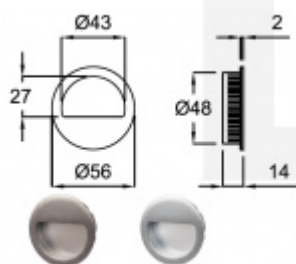

## Mušle pro posuvné dveře Südmetall Nr.11

Mosaz s povrchovými úpravami do poloviny překrytá