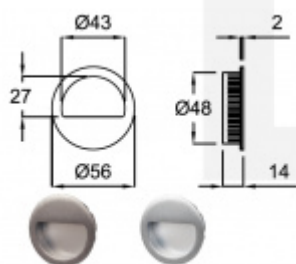

## Mušle pro posuvné dveře Südmetal Nr.11

Mosaz s povrchovými úpravami do poloviny překrytá