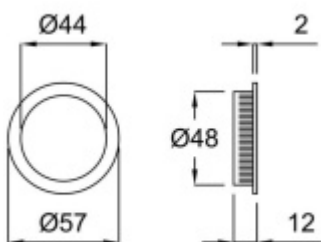

Chrom satinovaný

[Mušle pro posuvné dveře Südmetal Nr.10
Chrom satinovaný](#)

DETAIL

5 pracovních dní **8,51 € bez DPH**
10,3 € s DPH

Mosaz leštěná

[Mušle pro posuvné dveře Südmetal Nr.10
Mosaz leštěná](#)

DETAIL

5 pracovních dní **8 € bez DPH**
9,68 € s DPH

Nerez vzhled

[Mušle pro posuvné dveře Südmetal Nr.10
Nerez vzhled](#)

DETAIL

5 pracovních dní **8,72 € bez DPH**
10,56 € s DPH