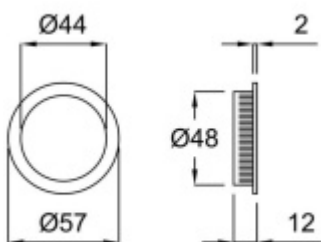

Chrom satinovaný

[Mušle pro posuvné dveře Südmetal Nr.10
Chrom satinovaný](#)

DETAIL

5 pracovních dní **200 Kč bez DPH**
242 Kč s DPH

Mosaz leštěná

[Mušle pro posuvné dveře Südmetal Nr.10
Mosaz leštěná](#)

DETAIL

5 pracovních dní **188 Kč bez DPH**
227,48 Kč s DPH

Nerez vzhled

[Mušle pro posuvné dveře Südmetal Nr.10
Nerez vzhled](#)

DETAIL

5 pracovních dní **205 Kč bez DPH**
248,05 Kč s DPH