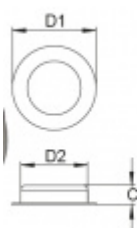

## Mušle pro posuvné dveře Südmetal Nr.9 70 mm

ID produktu: 7854

PLU: 19.03.0070

Nerez kartáčovaná

Vnější průměr 40 / 50 / 70 mm

**MUSCHELGRIF**  
(Serie 19033054)  
Edelstahl sat

ohne Euroloch  
Ø D1 Ø D2 Höhe C  
40 mm 35 mm 12 mm  
50 mm 40 mm 12 mm  
70 mm 60 mm 14 mm