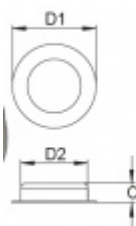

Produktový list

platný k 28. 7. 2024

luxusnikovani.cz
DELIVERED BY EFB

Mušle pro posuvné dveře Südmetal Nr.9 70 mm

ID produktu: 7854

PLU: 19.03.0070

Nerez kartáčovaná

Vnější průměr 40 / 50 / 70 mm

MUSCHELGRIF
(Serie 19033054)
Edelstahl sat

ohne Eszeloeheng
Ø D1 Ø D2 Höhe C
40 mm 35 mm 12 mm
50 mm 40 mm 12 mm
70 mm 60 mm 14 mm

Vaše cena bez DPH

158 Kč

Vaše cena s DPH

191,18 Kč

Zobrazit produkt