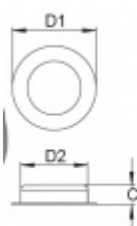

Produktový list

platný k 28. 7. 2024

luxusnikovani.cz
DELIVERED BY EFB

Mušle pro posuvné dveře Südmetall Nr.9 50 mm

ID produktu: 7853

PLU: 19.03.0060

Nerez kartáčovaná

Vnější průměr 40 / 50 / 70 mm

MUSCHELGRIF
(Serie 190-33054)
Edelstahl sat

ohne Esstischeng
Ø D1 Ø D2 Höhe C
40 mm 35 mm 12 mm
50 mm 40 mm 12 mm
70 mm 60 mm 14 mm

Vaše cena bez DPH

6,51 €

Vaše cena s DPH

7,88 €

Zobrazit produkt