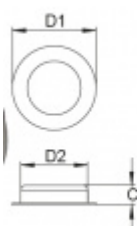

Produktový list

platný k 28. 7. 2024

luxusnikovani.cz
DELIVERED BY EFB

Mušle pro posuvné dveře Südmetal Nr.9 50 mm

ID produktu: 7853

PLU: 19.03.0060

Nerez kartáčovaná

Vnější průměr 40 / 50 / 70 mm

MUSCHELGRIF
(Serie 190-33054)
Edelstahl sat

ohne Eszeloeheng
Ø D1 Ø D2 Höhe C
40 mm 35 mm 12 mm
50 mm 40 mm 12 mm
70 mm 60 mm 14 mm

Vaše cena bez DPH

153 Kč

Vaše cena s DPH

185,13 Kč

Zobrazit produkt