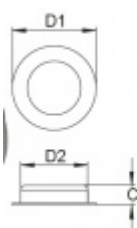

## Mušle pro posuvné dveře Südmetal Nr.9 40 mm

ID produktu: 7852

PLU: 19.03.0050

Nerez kartáčovaná

Vnější průměr 40 / 50 / 70 mm

**MUSCHELGRIF**  
(Serie 19033054)  
Edelstahl sat

ohne Euroloch  
Ø D1 Ø D2 Höhe C  
40 mm 35 mm 12 mm  
50 mm 40 mm 12 mm  
70 mm 60 mm 14 mm