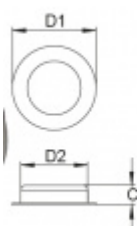

Produktový list

platný k 6. 7. 2024

luxusnikovani.cz
DELIVERED BY EFB

Mušle pro posuvné dveře Südmetal Nr.9 40 mm

ID produktu: 7852

PLU: 19.03.0050

Nerez kartáčovaná

Vnější průměr 40 / 50 / 70 mm

MUSCHELGRIF
(Serie 19033054)
Edelstahl sat

ohne Euroloch
Ø D1 Ø D2 Höhe C
40 mm 35 mm 12 mm
50 mm 40 mm 12 mm
70 mm 60 mm 14 mm

Vaše cena bez DPH

140 Kč

Vaše cena s DPH

169,4 Kč

Zobrazit produkt