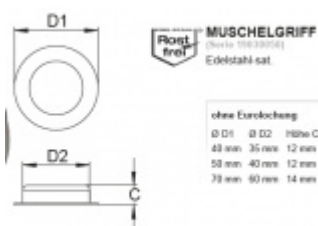

Mušle pro posuvné dveře Südmetal Nr.9

Nerez kartáčovaná

Vnější průměr 40 / 50 / 70 mm

40 mm

[Mušle pro posuvné dveře Südmetal Nr.9
40 mm](#)

DETAIL

5 pracovních dní **5,96 € bez DPH**
7,21 € s DPH

50 mm

[Mušle pro posuvné dveře Südmetal Nr.9
50 mm](#)

DETAIL

5 pracovních dní **6,51 € bez DPH**
7,88 € s DPH

70 mm

[Mušle pro posuvné dveře Südmetal Nr.9
70 mm](#)

DETAIL

5 pracovních dní **6,72 € bez DPH**
8,14 € s DPH